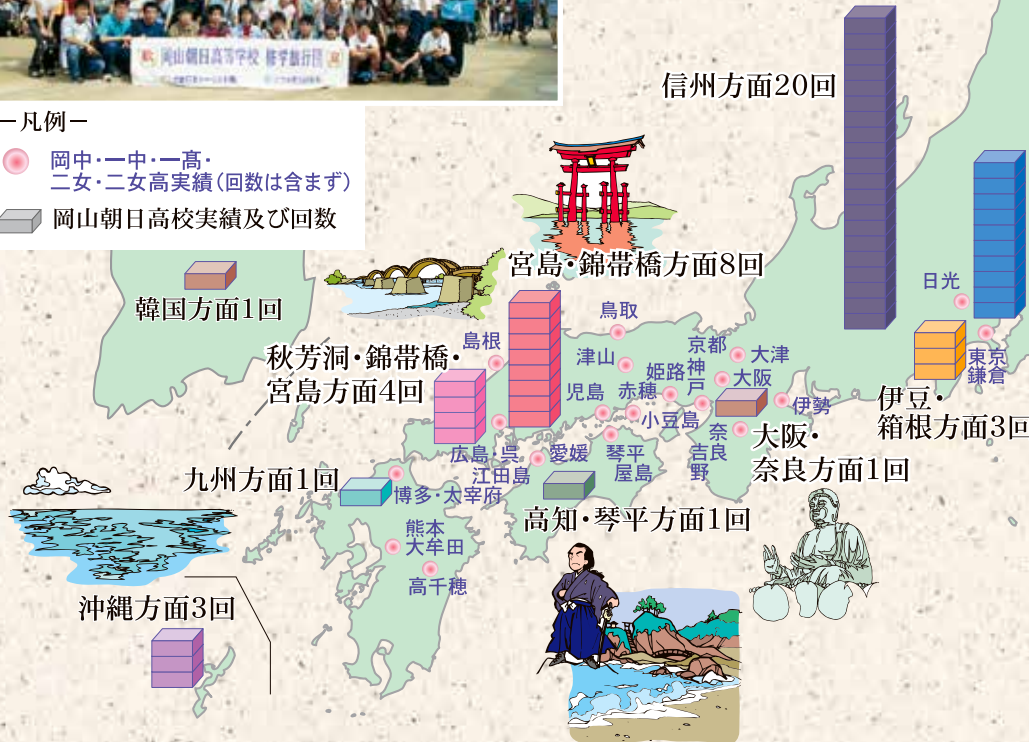

宮島 (昭和45年卒)

北海道羊ヶ丘展望台 (平成11年卒)

韓国 (平成16年卒)

北海道方面8回

最高裁判所大法廷 (平成21年卒)

一凡例一

- 岡中・一中・一高・二女・二女高実績 (回数には含まず)
- 岡山朝日高校実績及び回数

ディズニーリゾート (平成27年卒予定)

修学旅行各年度の行き先

卒業年(実施年)	主な行き先 (グループ研修含む)
昭和37年卒(35年)	広島平和公園・宮島
昭和38年卒(36年)	広島平和公園・宮島
昭和39年卒(37年)	高知・琴平
昭和40年卒(38年)	広島平和公園・宮島
昭和41年卒(39年)	奈良東大寺・大阪城
昭和42年卒(40年)	広島平和公園・錦帯橋・宮島
昭和43年卒(41年)	錦帯橋・宮島・広島平和公園
昭和44年卒(42年)	錦帯橋・宮島・広島平和公園
昭和45年卒(43年)	錦帯橋・宮島・広島平和公園
昭和46年卒(44年)	錦帯橋・宮島・広島平和公園
【これより以降2泊3日】	
昭和47年卒(45年)	秋芳洞・湯田温泉・錦帯橋・宮島
昭和48年卒(46年)	宮島・錦帯橋・秋芳洞・湯田温泉
昭和49年卒(47年)	秋芳洞・湯田温泉・錦帯橋・宮島
昭和50年卒(48年)	秋芳洞・湯田温泉・錦帯橋・宮島
昭和51年卒(49年)	箱根・シャポテン公園・石廊崎
昭和52年卒(50年)	東海大学博物館・芦ノ湖・シャポテン公園・石廊崎
昭和53年卒(51年)	東海大学博物館・箱根・車山高原・白樺湖・八島湿原
昭和54年卒(52年)	寝覚の床・乗鞍高原・白樺湖・車山高原・八島湿原
昭和55年卒(53年)	霧ヶ峰・車山高原・小諸城址・松本城・坪庭・八島湿原
昭和56年卒(54年)	十国峠・芦ノ湖・富士急ハイランド・白樺湖・車山高原
昭和57年卒(55年)	十国峠・芦ノ湖・白樺湖・車山高原・霧ヶ峰
昭和58年卒(56年)	白樺湖・青楓美術館・蓼科牧場・馬籠
昭和59年卒(57年)	白樺湖・尖石考古館・蓼科・黒部・大町・寝覚床
昭和60年卒(58年)	白樺湖・尖石考古館・車山高原・八島湿原・馬籠
昭和61年卒(59年)	白樺湖・尖石考古館・車山高原・蓼科牧場・馬籠
昭和62年卒(60年)	妻籠・美ヶ原温泉・上高地・乗鞍山頂・車山高原
昭和63年卒(61年)	妻籠・浅間温泉・上高地・白樺湖・車山高原
平成元年卒(62年)	妻籠・美ヶ原温泉・上高地散策・白樺湖・車山高原
平成2年卒(63年)	妻籠・美ヶ原温泉・上高地散策・白樺湖・車山高原
平成3年卒(元年)	妻籠・大町温泉・奈川渡ダム・上高地・車山高原